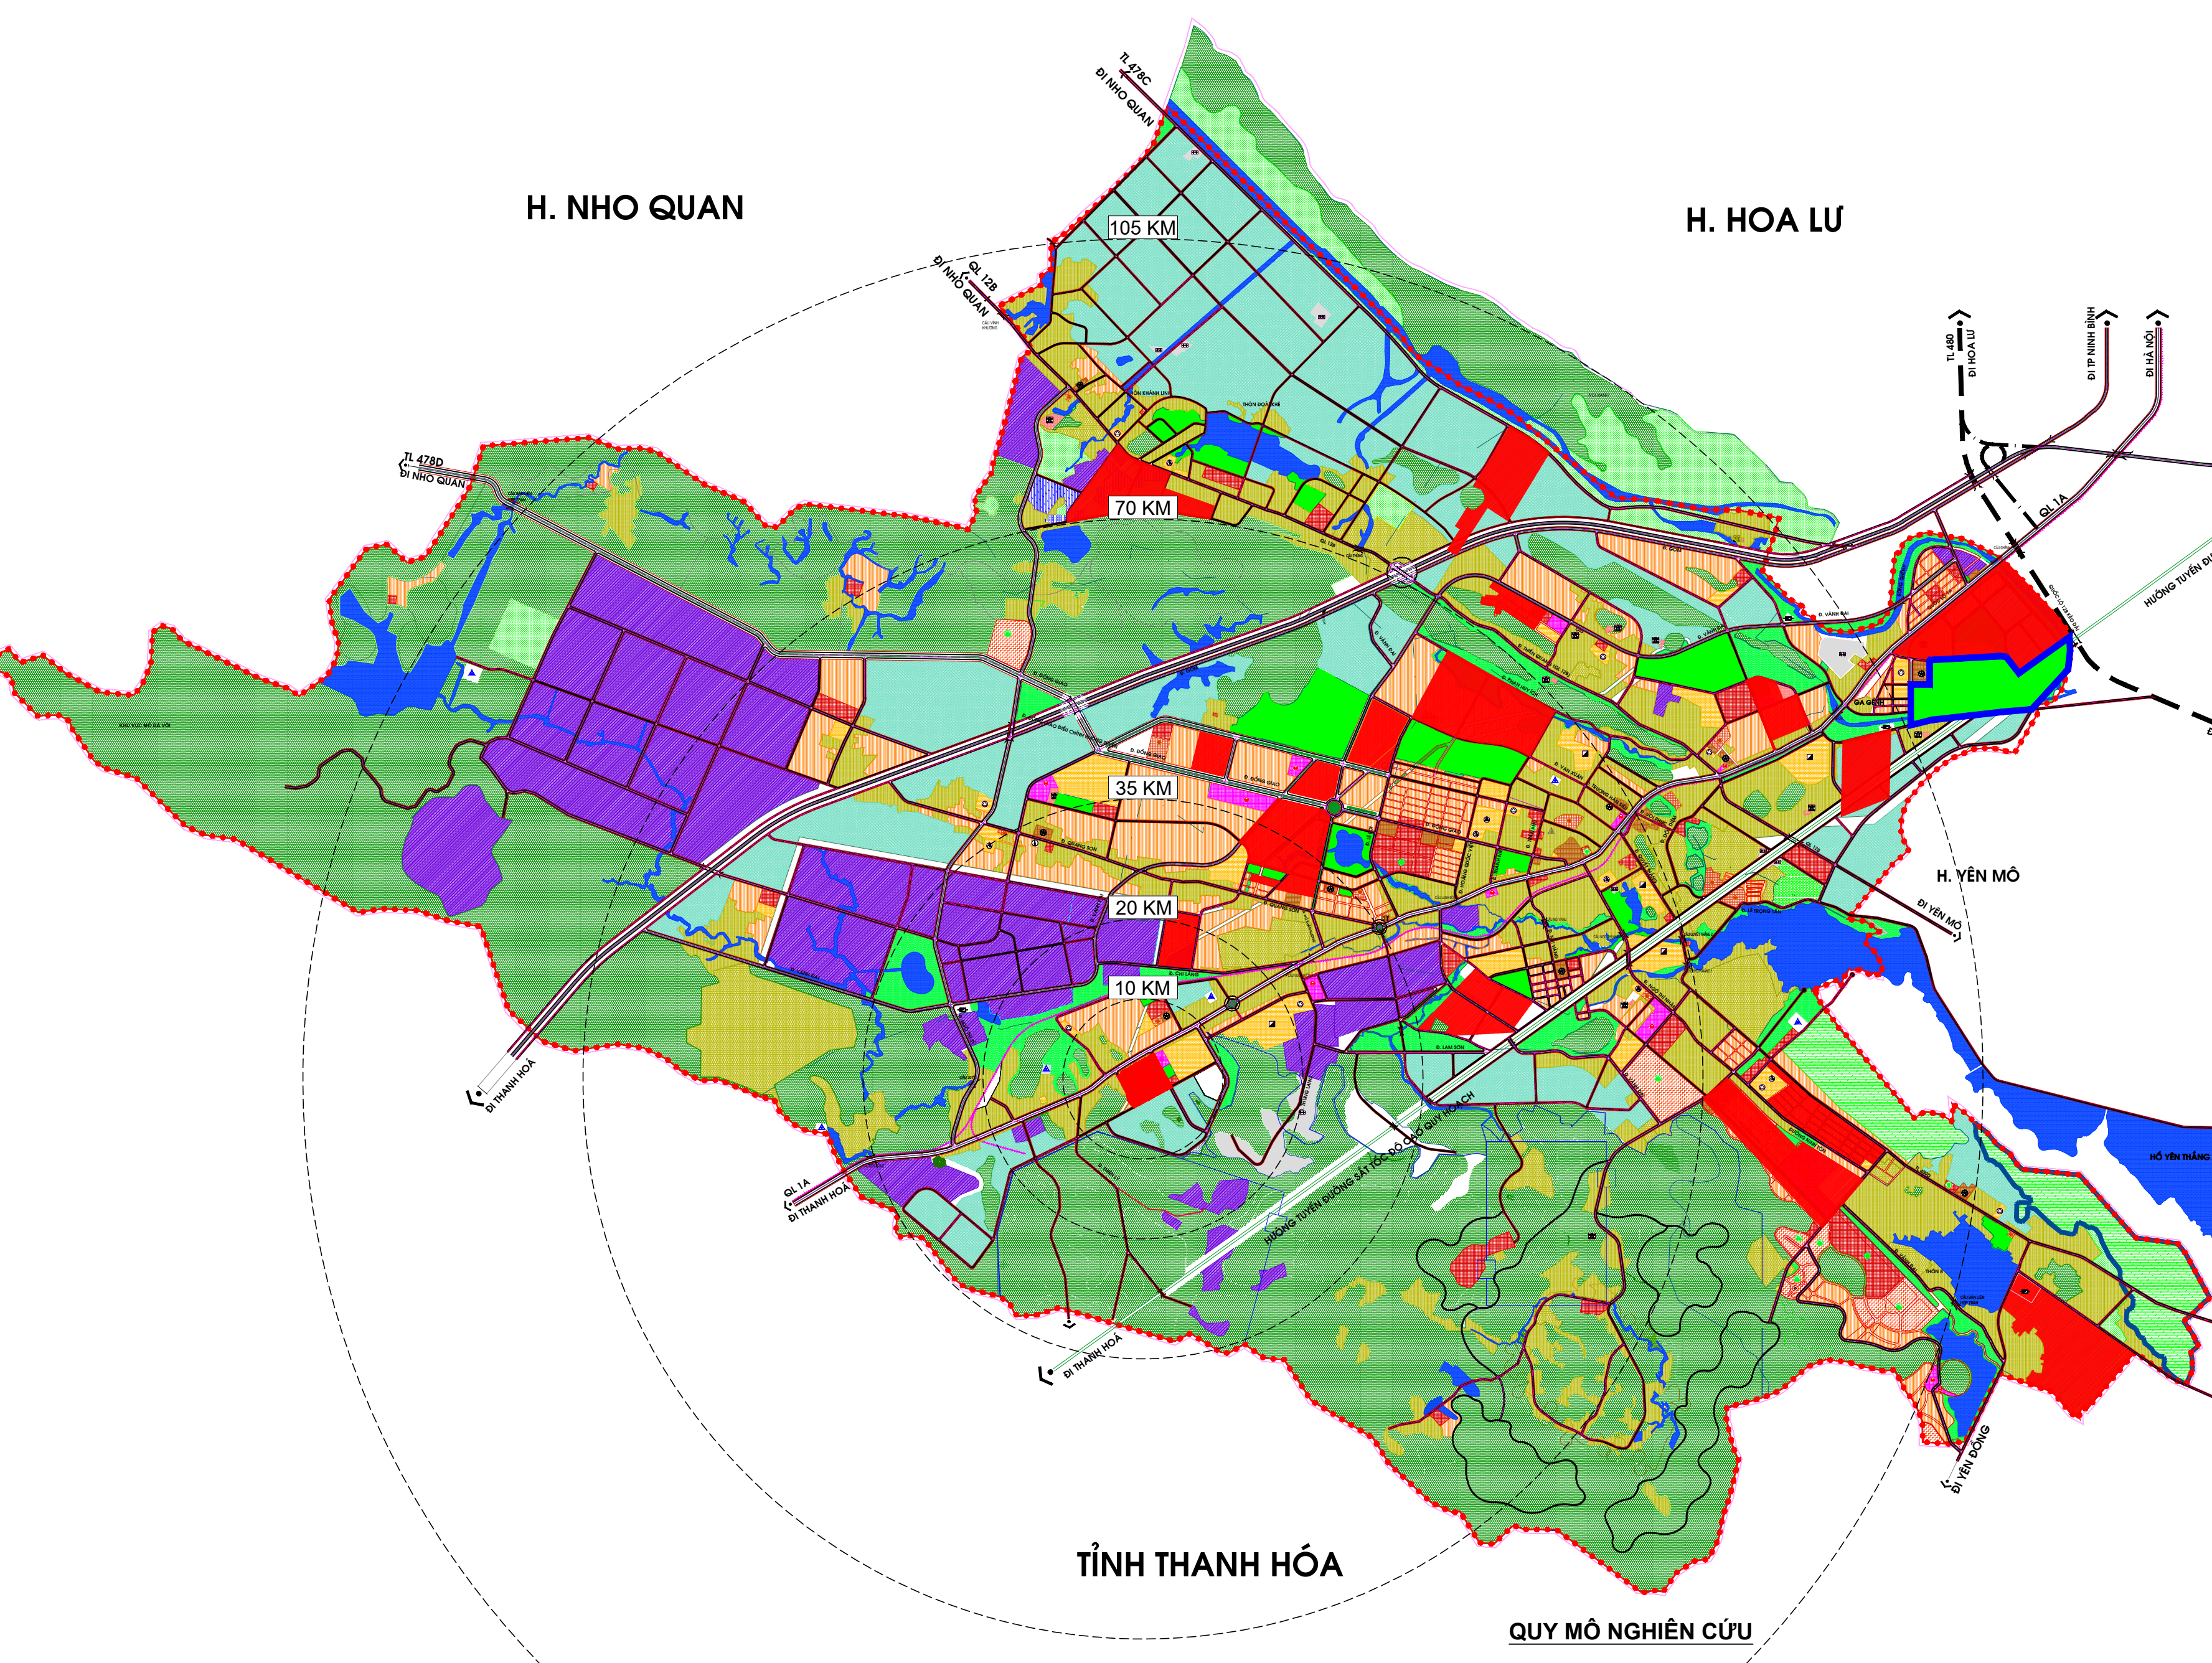

QUY HOẠCH CHI TIẾT TỶ LỆ 1/500 KHU DÂN CƯ MỚI PHÍA TÂY BẾN XE PHƯỜNG NAM SƠN
 ĐỊA ĐIỂM: PHƯỜNG NAM SƠN, THÀNH PHỐ TAM ĐIỆP, TỈNH NINH BÌNH
SƠ ĐỒ VỊ TRÍ VÀ GIỚI HẠN KHU ĐẤT

BẢN ĐỒ GIỚI HẠN KHU ĐẤT

SƠ ĐỒ LIÊN HỆ VÙNG
 TRÍCH BẢN ĐỒ QUY HOẠCH TỔNG MẶT BẰNG SỬ DỤNG ĐẤT VÀ PHÂN KHU CHỨC NĂNG THEO CÁC GIAI ĐOẠN QUY HOẠCH NHÌN ĐẾN NĂM 2035

KÝ HIỆU

[Symbol]	ĐẤT KHU Ở HIỆN TRẠNG
[Symbol]	ĐẤT KHU Ở MỚI
[Symbol]	ĐẤT DỰ TRÙ PHÁT TRIỂN
[Symbol]	ĐẤT CÔNG CỘNG
[Symbol]	ĐẤT TRUNG TÂM HÀNH CHÍNH THỊ XÃ
[Symbol]	ĐẤT CƠ QUAN LIÊN NGÀNH
[Symbol]	ĐẤT TRUNG TÂM VĂN HÓA
[Symbol]	ĐẤT TRUNG TÂM TDTT
[Symbol]	ĐẤT DỊCH VỤ DU LỊCH
[Symbol]	ĐẤT Y TẾ
[Symbol]	ĐẤT THƯƠNG MẠI
[Symbol]	ĐẤT GIÁO DỤC
[Symbol]	ĐẤT TRƯỜNG DẠY NGHỀ
[Symbol]	ĐẤT TRƯỜNG THPT
[Symbol]	ĐẤT TRƯỜNG THCS
[Symbol]	ĐẤT TRƯỜNG TIỂU HỌC
[Symbol]	ĐẤT CÔNG VIÊN CÂY XANH
[Symbol]	ĐẤT CÂY XANH CẢNH QUAN
[Symbol]	ĐẤT CÁCH LY
[Symbol]	MẶT NƯỚC
[Symbol]	ĐẤT AN NINH, QUỐC PHÒNG
[Symbol]	ĐẤT CÔNG NGHIỆP
[Symbol]	ĐẤT DI TÍCH, TÔN GIÁO
[Symbol]	ĐẤT ĐỔI NÚI, LÂM NGHIỆP
[Symbol]	ĐẤT NÔNG NGHIỆP
[Symbol]	ĐẤT SÂN GOLF
[Symbol]	ĐẤT NUÔI TRỒNG THỦY SẢN
[Symbol]	ĐẤT HẠ TẦNG KỸ THUẬT
[Symbol]	ĐẤT NHÀ MÁY CẤP NƯỚC
[Symbol]	ĐẤT TRẠM BƠM
[Symbol]	ĐẤT TRẠM XỬ LÝ NƯỚC THẢI
[Symbol]	ĐẤT BẾN XE
[Symbol]	ĐẤT BÃI ĐỖ XE
[Symbol]	ĐẤT NHÀ GA
[Symbol]	ĐẤT NGHĨA TRANG, NGHĨA ĐỊA
[Symbol]	ĐÀI TƯỢNG NIỆM
[Symbol]	VÙNG DU LỊCH, DI TÍCH VÀ DANH LAM THẮNG CẢNH
[Symbol]	CÔNG TRÌNH DI TÍCH

GIÁM ĐỐC
 KTS. ĐẶNG NGỌC THANH

VỊ TRÍ:
 KHU VỰC NGHIÊN CỨU LẬP QUY HOẠCH THUỘC ĐỊA BÀN PHƯỜNG NAM SƠN, THÀNH PHỐ TAM ĐIỆP CÓ DIỆN TÍCH KHOẢNG 11,7HA.

PHẠM VI RANH GIỚI NGHIÊN CỨU:

- PHÍA BẮC: GIÁP QUỐC LỘ 1A VÀ DÂN CƯ HIỆN TRẠNG PHƯỜNG NAM SƠN
- PHÍA NAM: GIÁP KHU ĐẤT DỰ TRÙ PHÁT TRIỂN
- PHÍA ĐÔNG: GIÁP ĐƯỜNG QUY HOẠCH
- PHÍA TÂY: GIÁP KHU DÂN CƯ HIỆN TRẠNG PHƯỜNG NAM SƠN