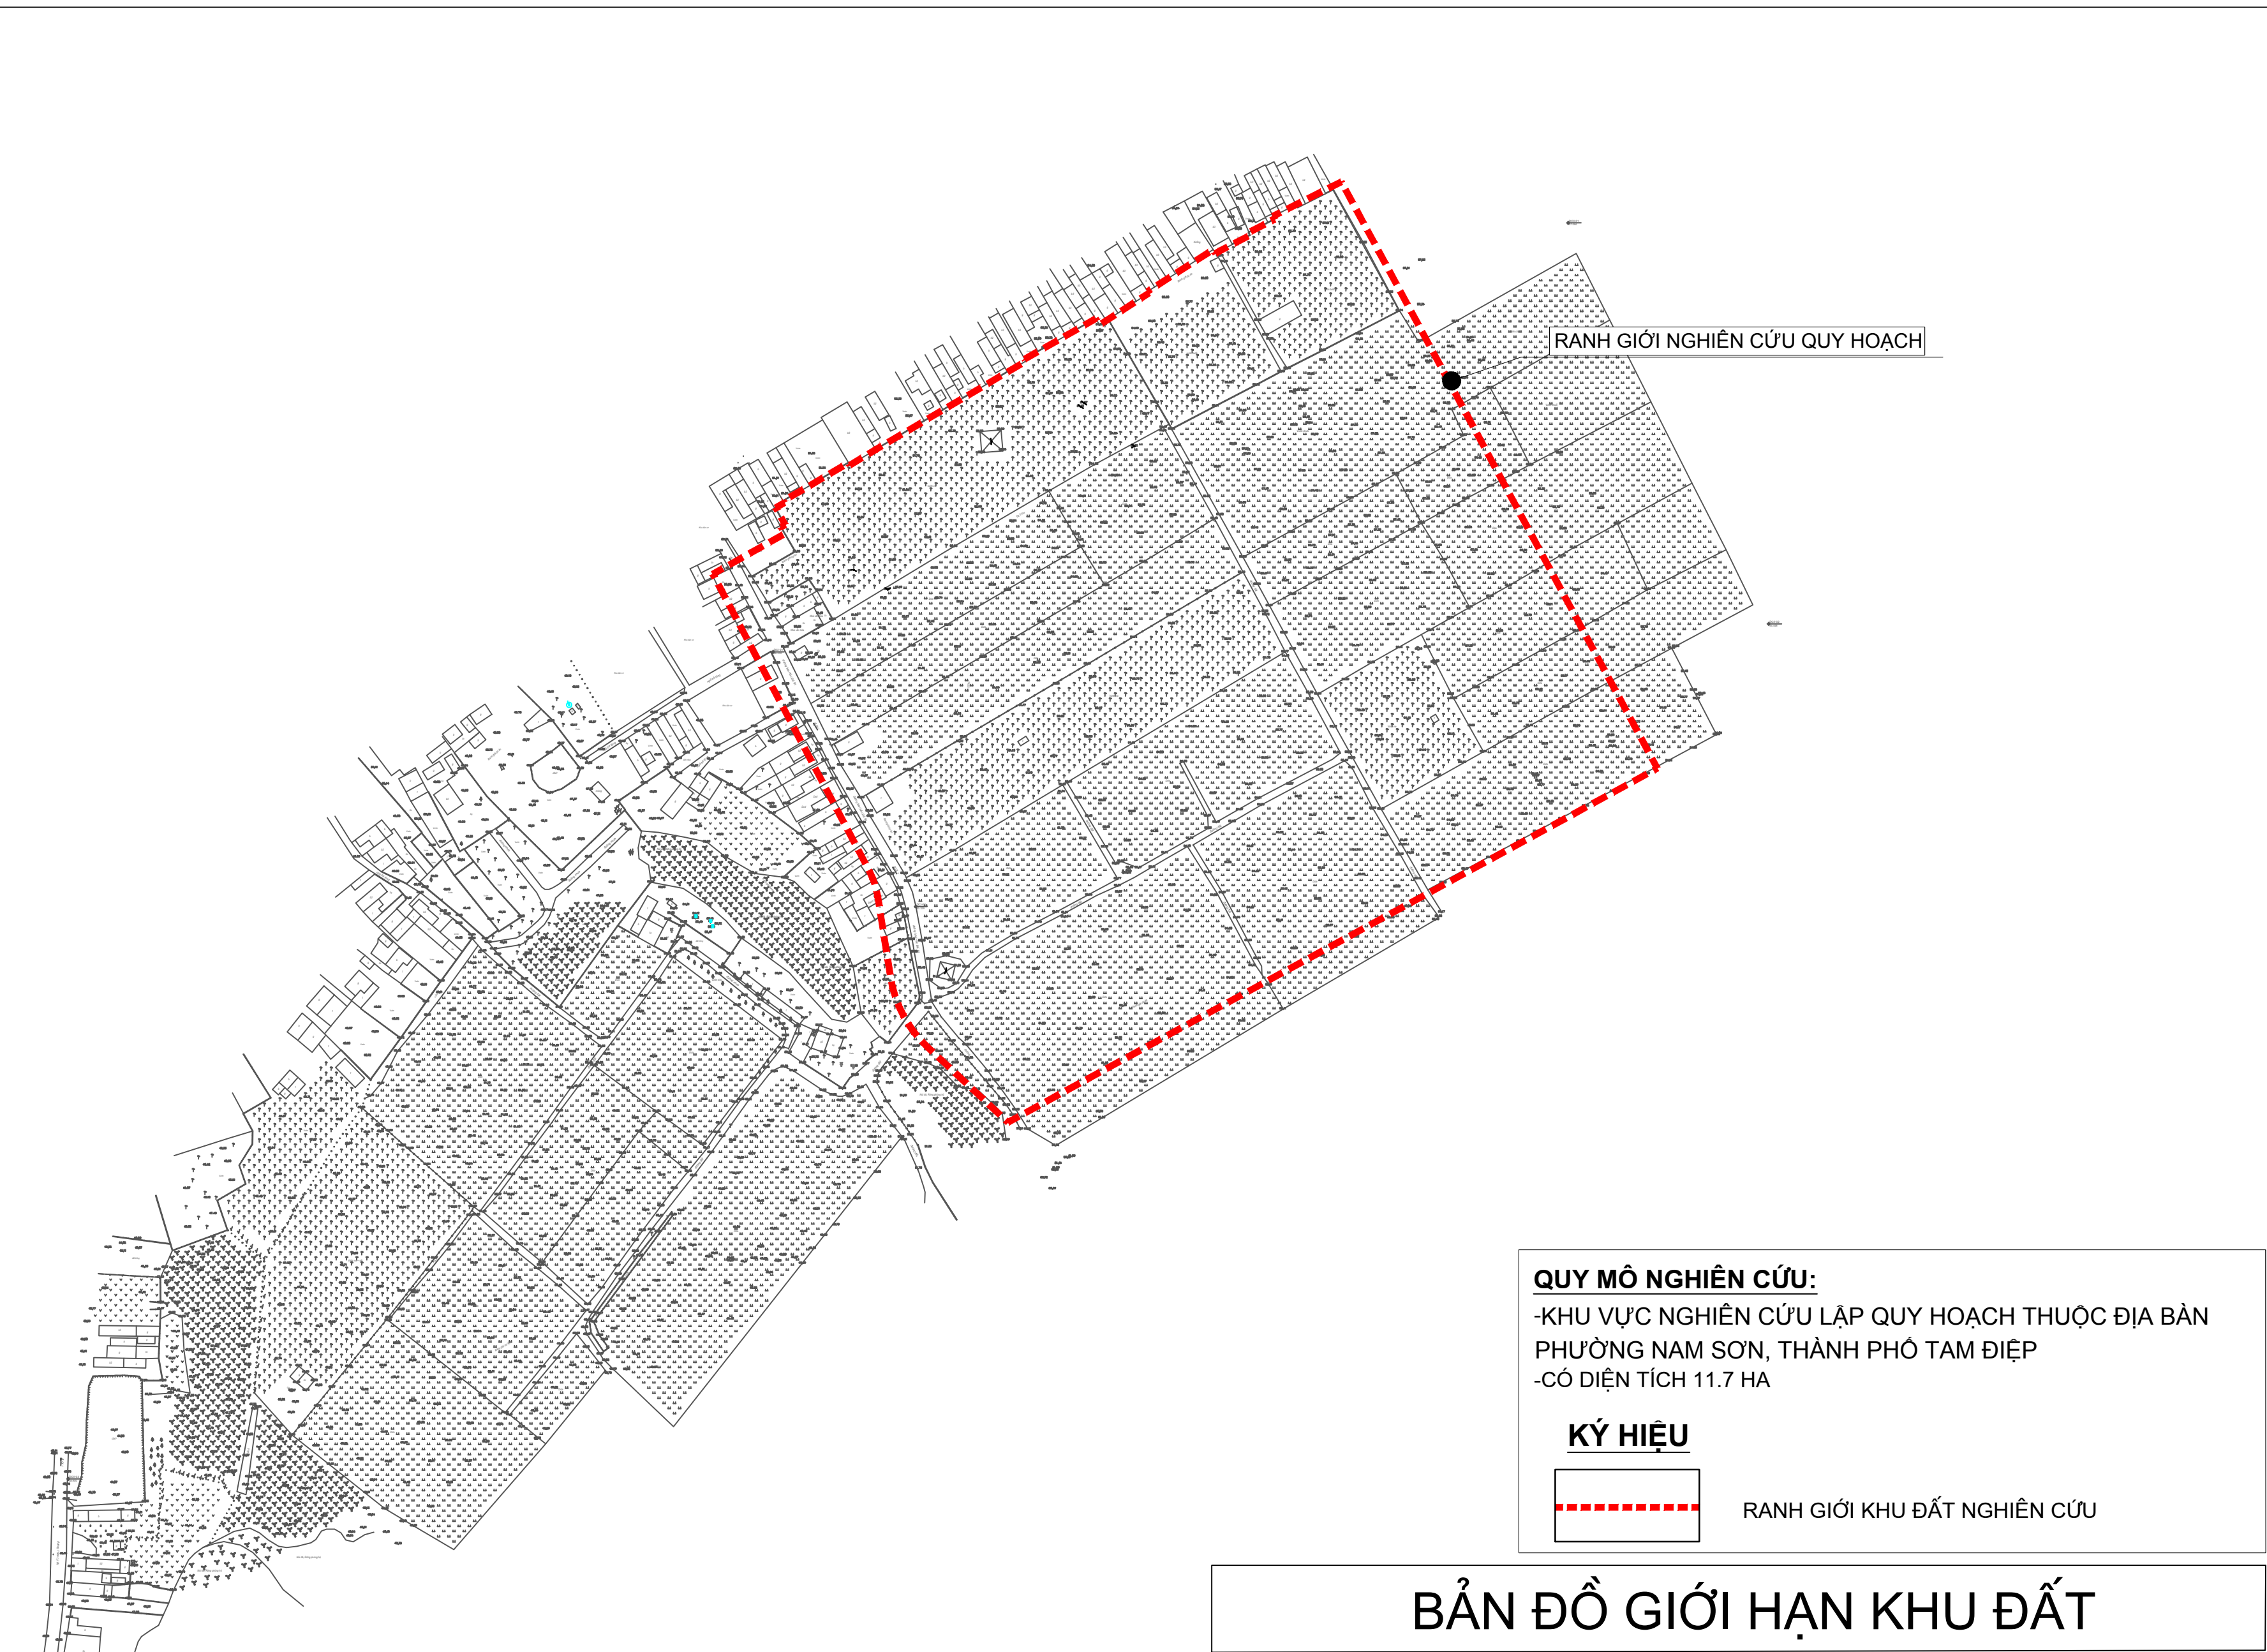

QUY HOẠCH CHI TIẾT TỶ LỆ 1/500 KHU DÂN CƯ MỚI PHÍA TÂY BẾN XE PHƯỜNG NAM SƠN
 ĐỊA ĐIỂM: PHƯỜNG NAM SƠN, THÀNH PHỐ TAM ĐIỆP, TỈNH NINH BÌNH
SƠ ĐỒ VỊ TRÍ VÀ GIỚI HẠN KHU ĐẤT

BẢN ĐỒ GIỚI HẠN KHU ĐẤT

SƠ ĐỒ LIÊN HỆ VÙNG
 TRÍCH BẢN ĐỒ QUY HOẠCH TỔNG MẶT BẰNG SỬ DỤNG ĐẤT VÀ PHÂN KHU CHỨC NĂNG THEO CÁC GIAI ĐOẠN QUY HOẠCH NHÌN ĐẾN NĂM 2035

CO QUAN PHÉ DUYỆT: UBND THÀNH PHỐ TAM ĐIỆP
KÈM THEO QUYẾT ĐỊNH SỐ: NGÀY: THÁNG: NĂM:
CO QUAN THẨM ĐỊNH: PHÒNG QUẢN LÝ ĐÔ THỊ THÀNH PHỐ TAM ĐIỆP
KÈM THEO CÔNG VẤN SỐ: NGÀY: THÁNG: NĂM:
CO QUAN THỎA THUẬN: SỞ XÂY DỰNG TỈNH NINH BÌNH
KÈM THEO CÔNG VẤN SỐ: NGÀY: THÁNG: NĂM:
CO QUAN TỔ CHỨC LẬP QUY HOẠCH: BAN QUẢN LÝ DỰ ÁN ĐẦU TƯ XÂY DỰNG TP TAM ĐIỆP
KÈM THEO TỜ TRÌNH SỐ: NGÀY: THÁNG: NĂM:
CÔNG TRÌNH: QUY HOẠCH CHI TIẾT TỶ LỆ 1/500 KHU DÂN CƯ MỚI PHÍA TÂY BẾN XE PHƯỜNG NAM SƠN, THÀNH PHỐ TAM ĐIỆP
ĐỊA ĐIỂM: PHƯỜNG NAM SƠN, THÀNH PHỐ TAM ĐIỆP, TỈNH NINH BÌNH

TÊN BẢN VẼ: **SƠ ĐỒ VỊ TRÍ VÀ GIỚI HẠN KHU ĐẤT**

BẢN VẼ: QH-01	GHÉP: 01AO	TỶ LỆ: Fit	NGÀY: 2022
THIẾT KẾ	KTS. NGUYỄN MINH QUẢN		
CHỦ TRÌ	KTS. ĐẶNG NGỌC THANH		
CHỦ NHIỆM	KTS. THIẾU ANH DŨNG		
TRƯỞNG PHÒNG	KS. PHẠM VĂN THAO		
Q.L. KỸ THUẬT	KS. PHẠM VĂN THAO		

GIÁM ĐỐC
 KTS. ĐẶNG NGỌC THANH

VỊ TRÍ:
 KHU VỰC NGHIÊN CỨU LẬP QUY HOẠCH THUỘC ĐỊA BÀN PHƯỜNG NAM SƠN, THÀNH PHỐ TAM ĐIỆP CÓ DIỆN TÍCH KHOẢNG 11,7HA.

PHẠM VI RANH GIỚI NGHIÊN CỨU:

- PHÍA BẮC: GIÁP QUỐC LỘ 1A VÀ DÂN CƯ HIỆN TRẠNG PHƯỜNG NAM SƠN
- PHÍA NAM: GIÁP KHU ĐẤT DỰ TRÙ PHÁT TRIỂN
- PHÍA ĐÔNG: GIÁP ĐƯỜNG QUY HOẠCH
- PHÍA TÂY: GIÁP KHU DÂN CƯ HIỆN TRẠNG PHƯỜNG NAM SƠN