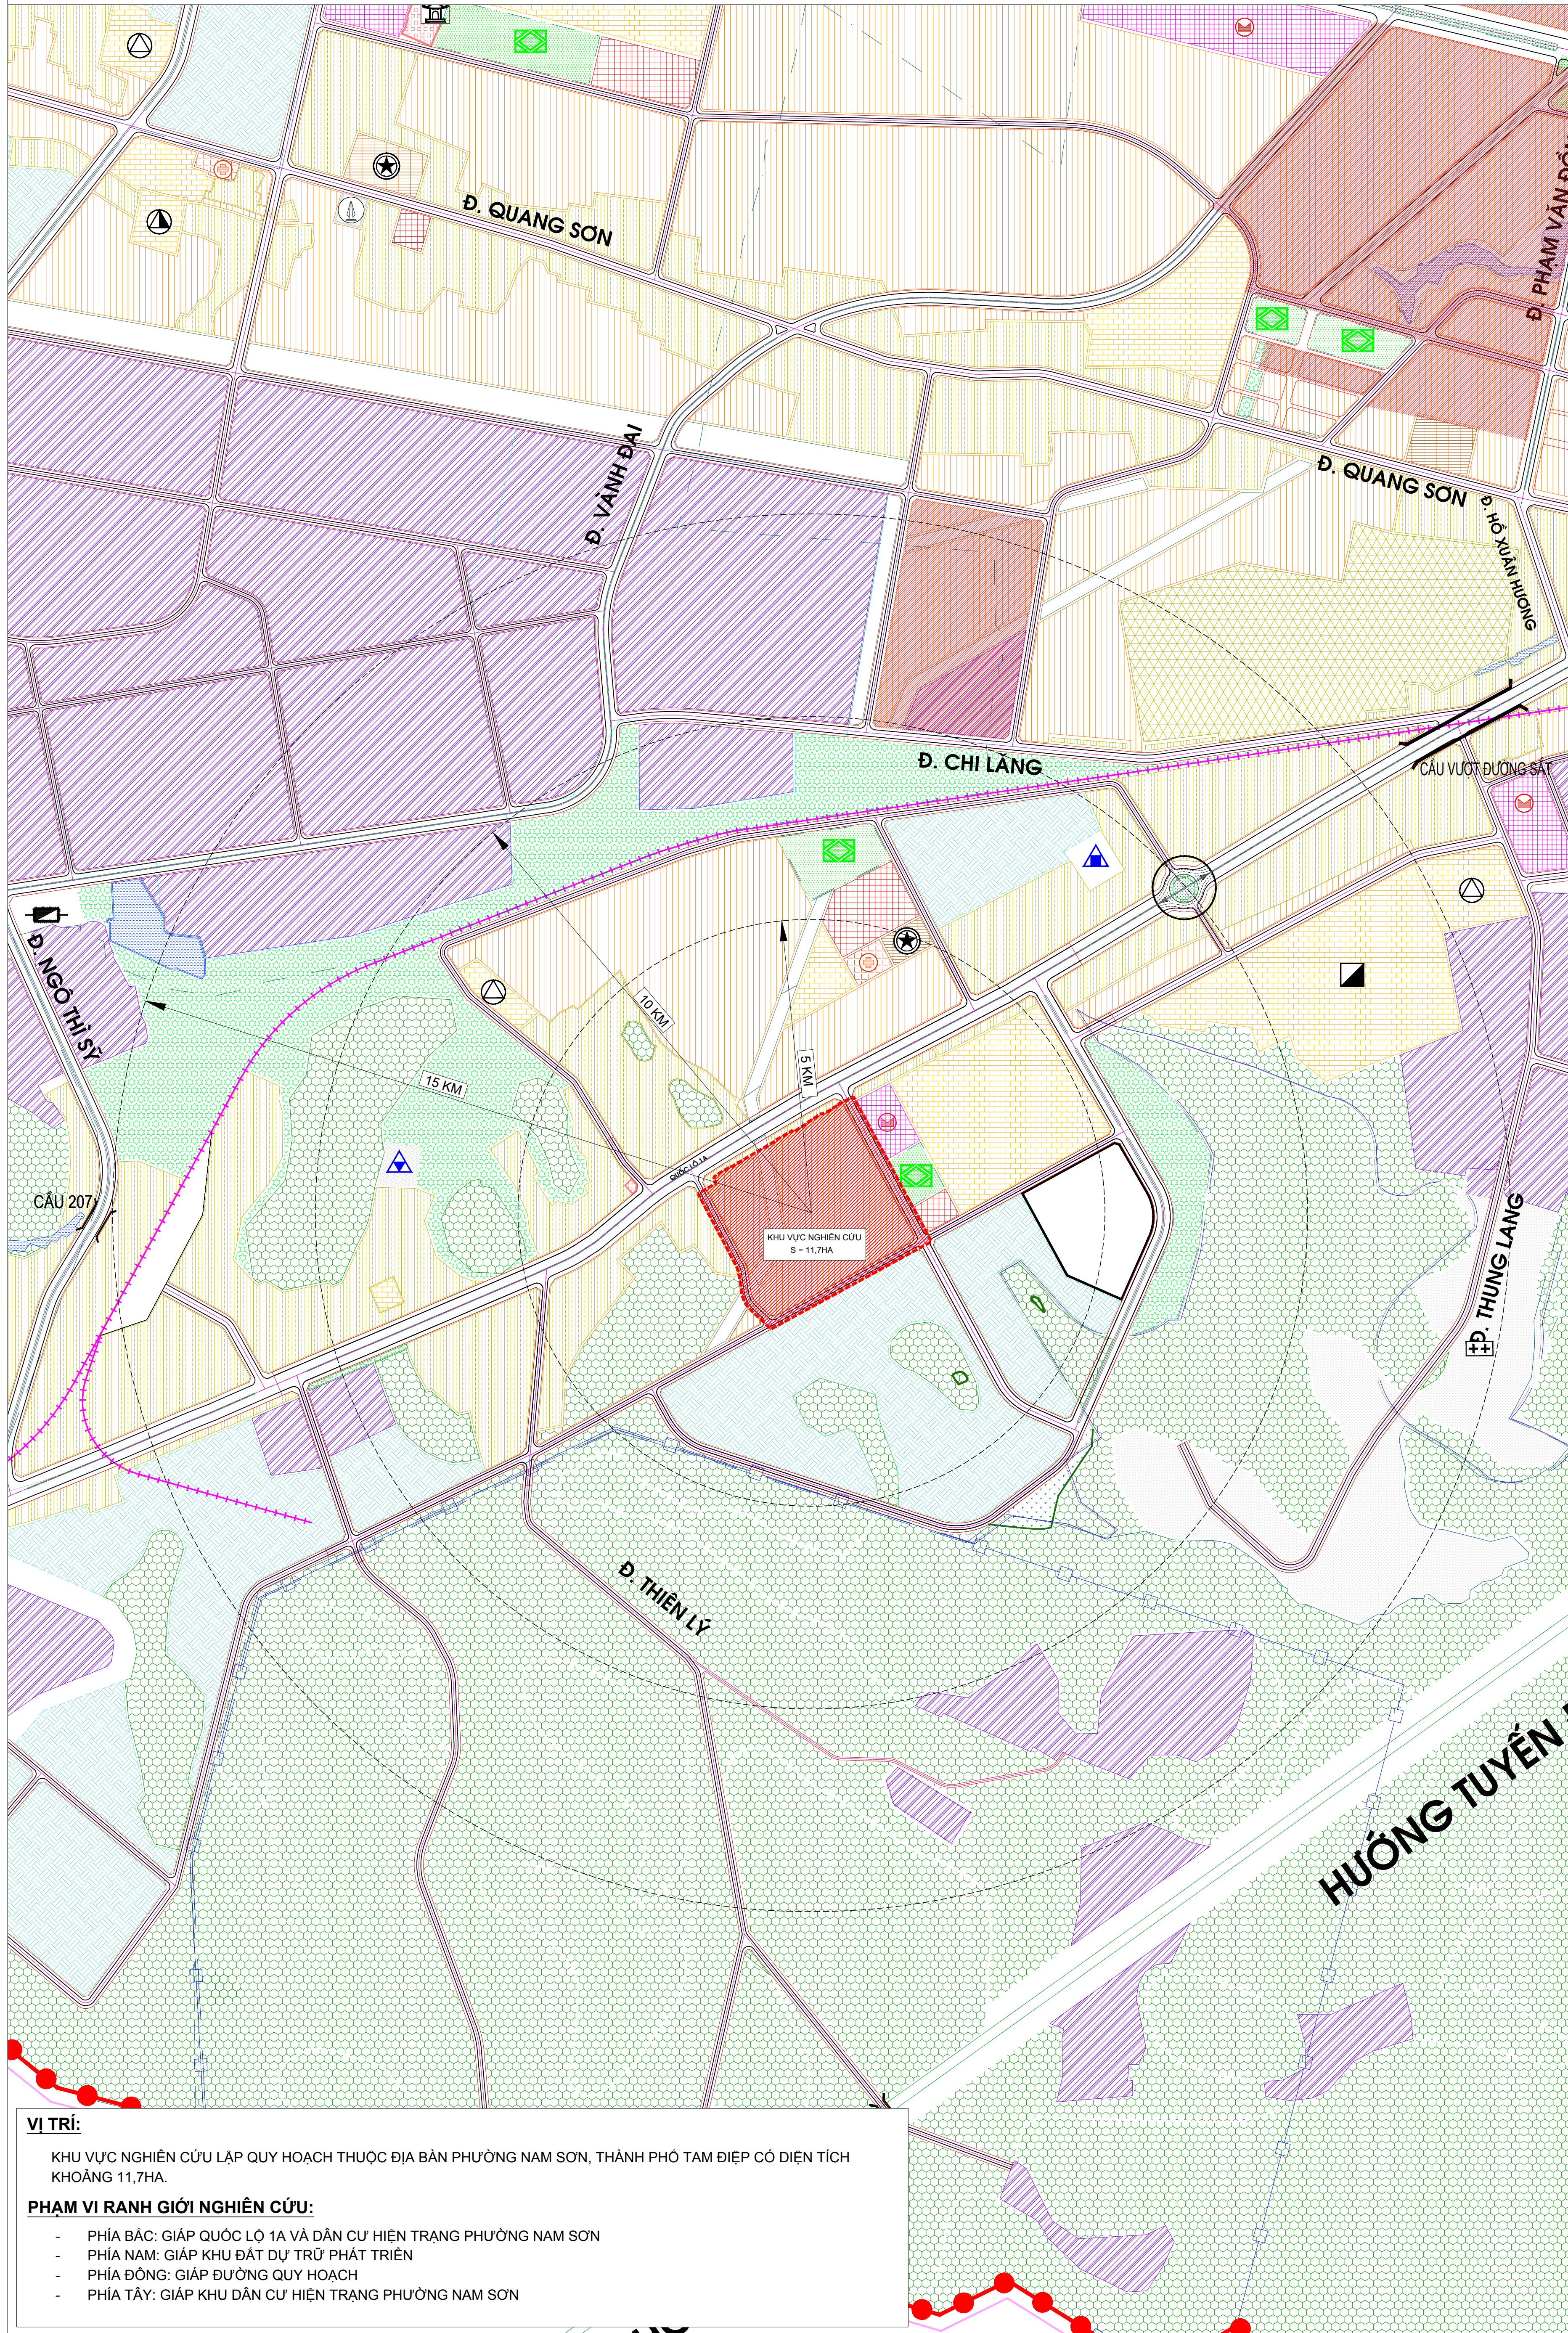

QUY HOẠCH CHI TIẾT TỶ LỆ 1/500 KHU DÂN CƯ MỚI PHÍA TÂY BẾN XE PHƯỜNG NAM SƠN
 ĐỊA ĐIỂM: PHƯỜNG NAM SƠN, THÀNH PHỐ TAM ĐIỆP, TỈNH NINH BÌNH
SƠ ĐỒ VỊ TRÍ VÀ GIỚI HẠN KHU ĐẤT

BẢN ĐỒ GIỚI HẠN KHU ĐẤT

SƠ ĐỒ LIÊN HỆ VÙNG
 TRÍCH BẢN ĐỒ QUY HOẠCH TỔNG MẶT BẰNG SỬ DỤNG ĐẤT VÀ PHÂN KHU CHỨC NĂNG THEO CÁC GIAI ĐOẠN QUY HOẠCH NHÌN ĐẾN NĂM 2035

KÝ HIỆU

[Symbol]	ĐẤT KHU Ở HIỆN TRẠNG
[Symbol]	ĐẤT KHU Ở MỚI
[Symbol]	ĐẤT DỰ TRÙ PHÁT TRIỂN
[Symbol]	ĐẤT CÔNG CỘNG
[Symbol]	ĐẤT TRUNG TÂM HÀNH CHÍNH THỊ XÃ
[Symbol]	ĐẤT CƠ QUAN LIÊN NGÀNH
[Symbol]	ĐẤT TRUNG TÂM VĂN HÓA
[Symbol]	ĐẤT TRUNG TÂM TDTT
[Symbol]	ĐẤT DỊCH VỤ DU LỊCH
[Symbol]	ĐẤT Y TẾ
[Symbol]	ĐẤT THƯƠNG MẠI
[Symbol]	ĐẤT GIÁO DỤC
[Symbol]	ĐẤT TRƯỜNG DẠY NGHỀ
[Symbol]	ĐẤT TRƯỜNG THPT
[Symbol]	ĐẤT TRƯỜNG THCS
[Symbol]	ĐẤT TRƯỜNG TIỂU HỌC
[Symbol]	ĐẤT CÔNG VIÊN CÂY XANH
[Symbol]	ĐẤT CÂY XANH CẢNH QUAN
[Symbol]	ĐẤT CÁCH LY
[Symbol]	MẶT NƯỚC
[Symbol]	ĐẤT AN NINH, QUỐC PHÒNG
[Symbol]	ĐẤT CÔNG NGHIỆP
[Symbol]	ĐẤT DI TÍCH, TÔN GIÁO
[Symbol]	ĐẤT ĐỔI NÚI, LÂM NGHIỆP
[Symbol]	ĐẤT NÔNG NGHIỆP
[Symbol]	ĐẤT SÂN GOLF
[Symbol]	ĐẤT NUÔI TRỒNG THỦY SẢN
[Symbol]	ĐẤT HẠ TẦNG KỸ THUẬT
[Symbol]	ĐẤT NHÀ MÁY CẤP NƯỚC
[Symbol]	ĐẤT TRẠM BƠM
[Symbol]	ĐẤT TRẠM XỬ LÝ NƯỚC THẢI
[Symbol]	ĐẤT BẾN XE
[Symbol]	ĐẤT BÃI ĐỖ XE
[Symbol]	ĐẤT NHÀ GA
[Symbol]	ĐẤT NGHĨA TRANG, NGHĨA ĐỊA
[Symbol]	ĐÀI TƯỢNG NIỆM
[Symbol]	VÙNG DU LỊCH, DI TÍCH VÀ DANH LAM THẮNG CẢNH
[Symbol]	CÔNG TRÌNH DI TÍCH

CO QUAN PHÉ DUYỆT: UBND THÀNH PHỐ TAM ĐIỆP
KÈM THEO QUYẾT ĐỊNH SỐ: NGÀY: THÁNG: NĂM:
CO QUAN THẨM ĐỊNH: PHÒNG QUẢN LÝ ĐÔ THỊ THÀNH PHỐ TAM ĐIỆP
KÈM THEO CÔNG VẤN SỐ: NGÀY: THÁNG: NĂM:
CO QUAN THỎA THUẬN: SỞ XÂY DỰNG TỈNH NINH BÌNH
KÈM THEO CÔNG VẤN SỐ: NGÀY: THÁNG: NĂM:
CO QUAN TỔ CHỨC LẬP QUY HOẠCH: BAN QUẢN LÝ DỰ ÁN ĐẦU TƯ XÂY DỰNG TP TAM ĐIỆP
KÈM THEO TỜ TRÌNH SỐ: NGÀY: THÁNG: NĂM:
CÔNG TRÌNH: QUY HOẠCH CHI TIẾT TỶ LỆ 1/500 KHU DÂN CƯ MỚI PHÍA TÂY BẾN XE PHƯỜNG NAM SƠN, THÀNH PHỐ TAM ĐIỆP
ĐỊA ĐIỂM: PHƯỜNG NAM SƠN, THÀNH PHỐ TAM ĐIỆP, TỈNH NINH BÌNH