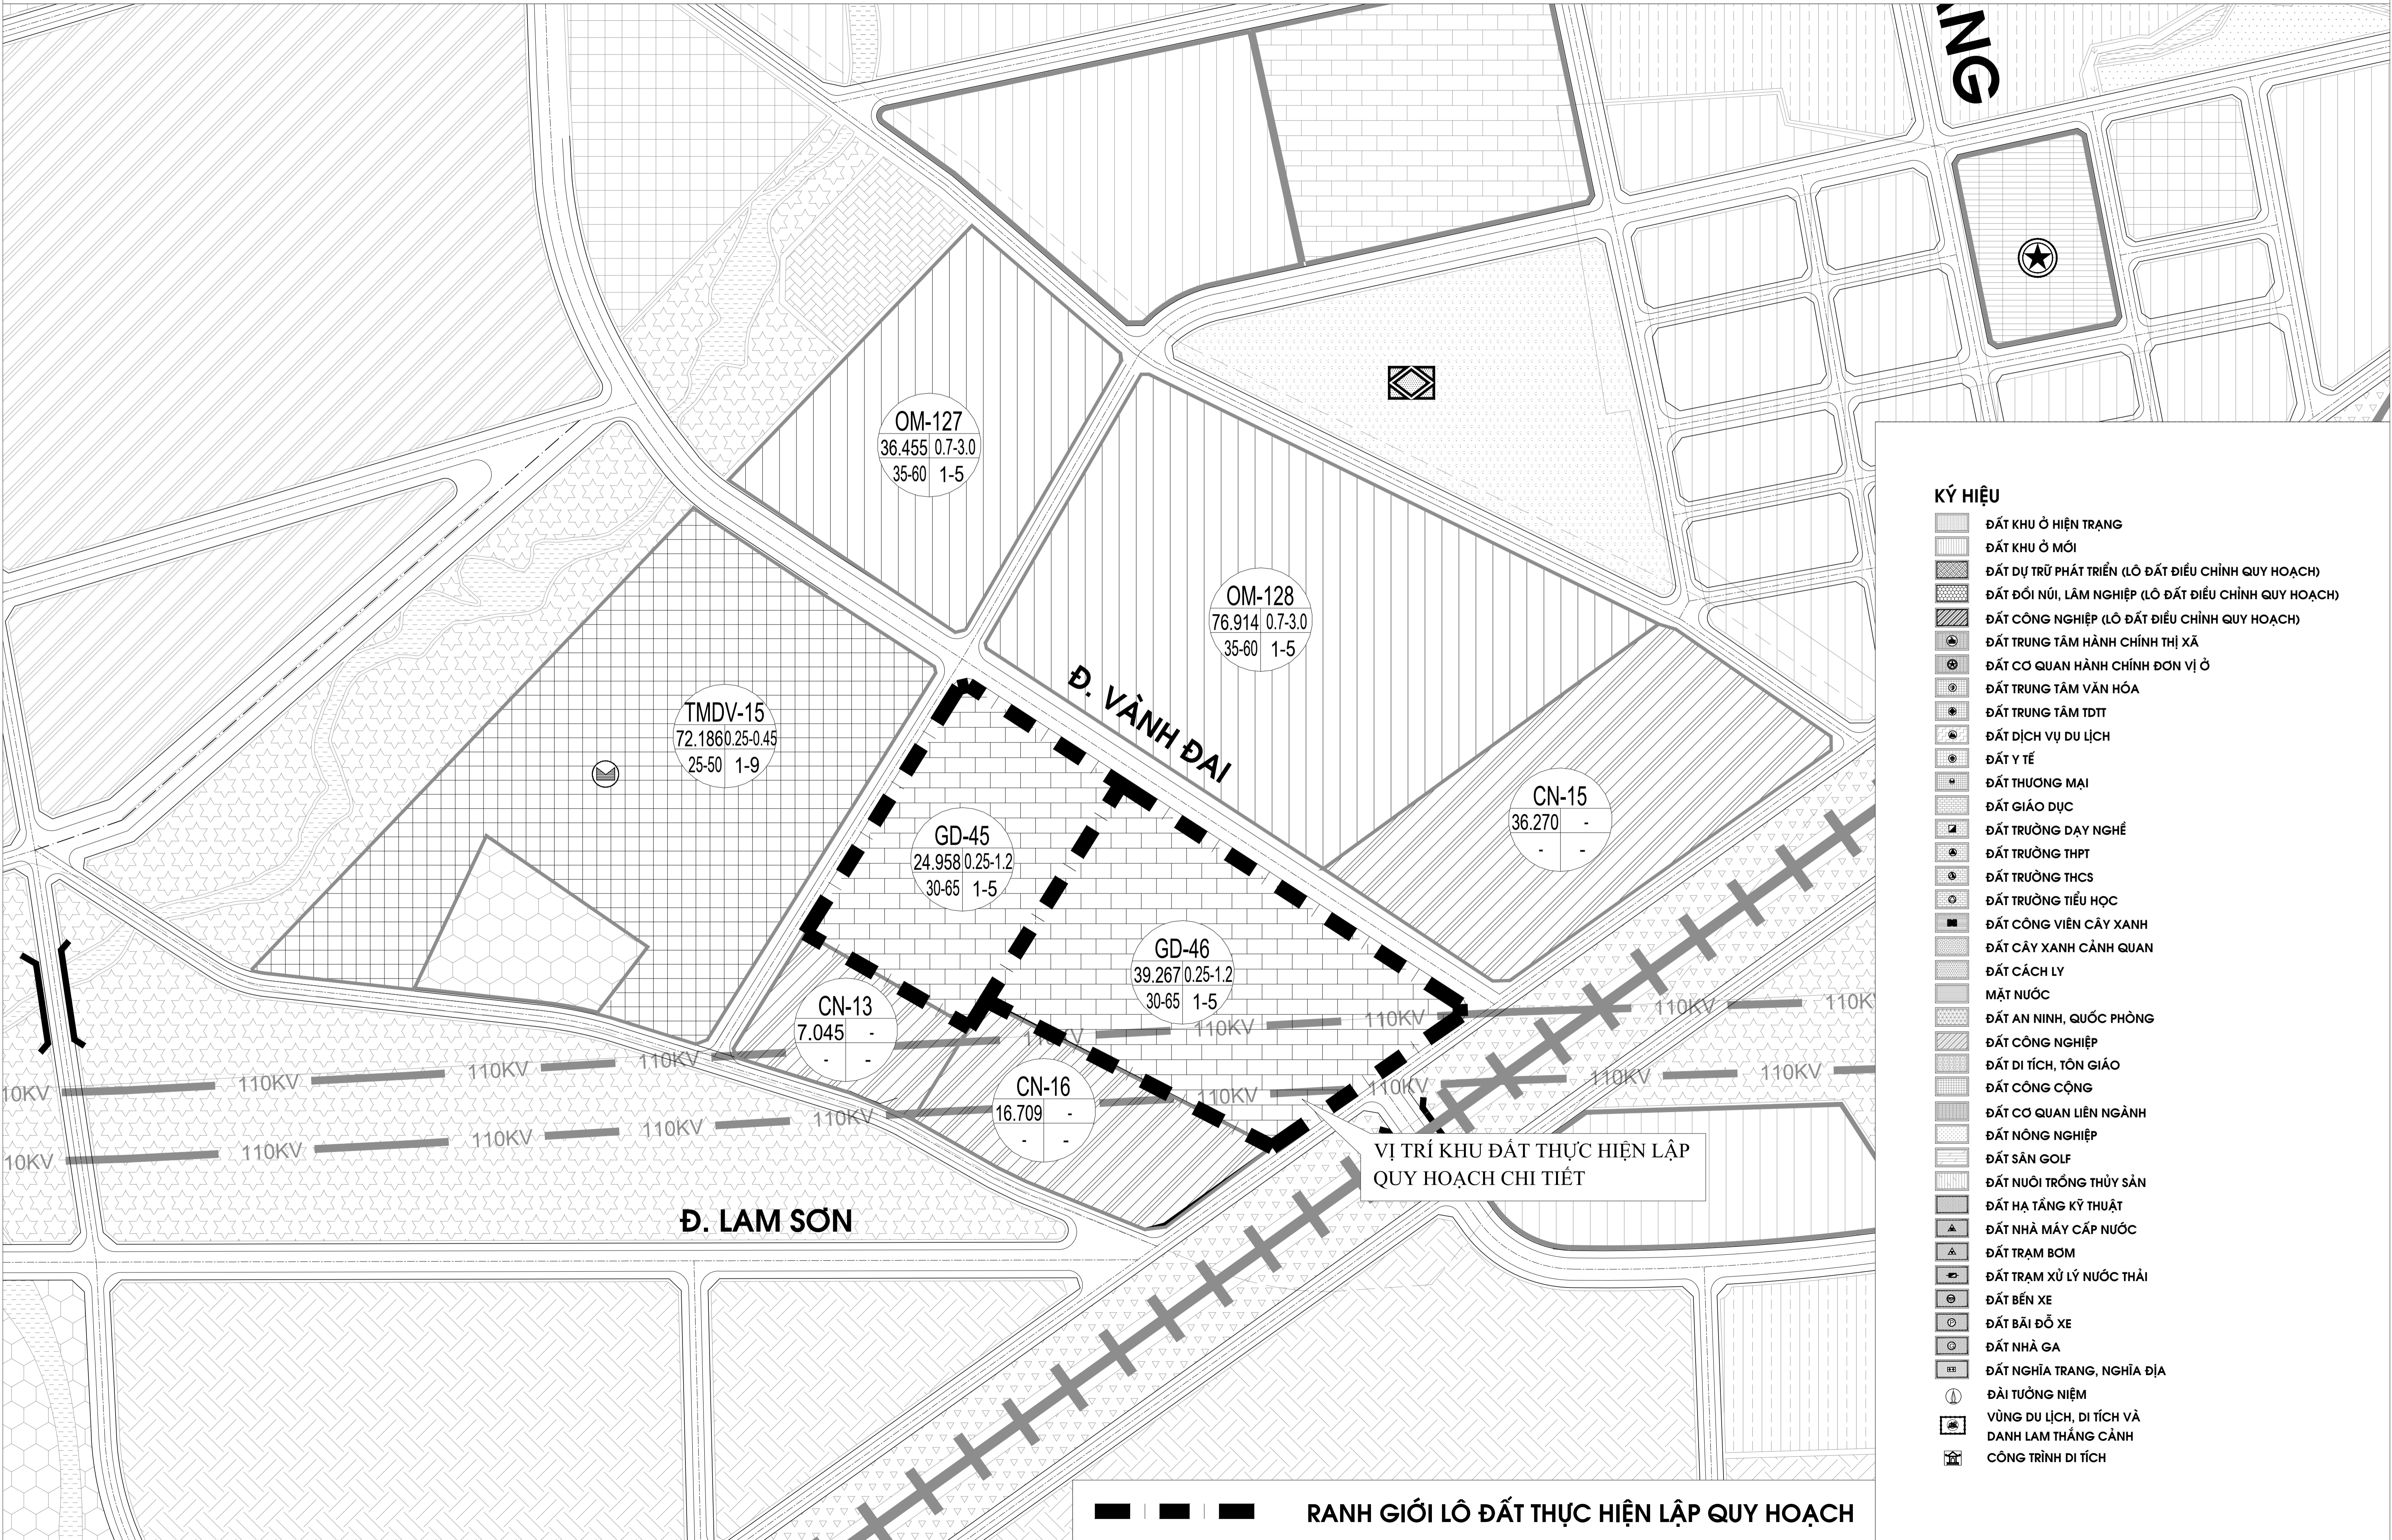

# SƠ ĐỒ VỊ TRÍ VÀ GIỚI HẠN KHU ĐẤT

LÔ ĐẤT GD-45, GD-46 TRONG QUY HOẠCH CHUNG THỊ XÃ TAM ĐIỆP (NAY LÀ THÀNH PHỐ TAM ĐIỆP) ĐẾN NĂM 2030

## KÝ HIỆU

- ĐẤT KHU Ở HIỆN TRẠNG
- ĐẤT KHU Ở MỚI
- ĐẤT DỰ TRỮ PHÁT TRIỂN (LÔ ĐẤT ĐIỀU CHỈNH QUY HOẠCH)
- ĐẤT ĐỒI NÚI, LÂM NGHIỆP (LÔ ĐẤT ĐIỀU CHỈNH QUY HOẠCH)
- ĐẤT CÔNG NGHIỆP (LÔ ĐẤT ĐIỀU CHỈNH QUY HOẠCH)
- ĐẤT TRUNG TÂM HÀNH CHÍNH THỊ XÃ
- ĐẤT CƠ QUAN HÀNH CHÍNH ĐƠN VỊ Ở
- ĐẤT TRUNG TÂM VĂN HÓA
- ĐẤT TRUNG TÂM TDTT
- ĐẤT DỊCH VỤ DU LỊCH
- ĐẤT Y TẾ
- ĐẤT THƯƠNG MẠI
- ĐẤT GIÁO DỤC
- ĐẤT TRƯỜNG DẠY NGHỀ
- ĐẤT TRƯỜNG THPT
- ĐẤT TRƯỜNG THCS
- ĐẤT TRƯỜNG TIỂU HỌC
- ĐẤT CÔNG VIÊN CÂY XANH
- ĐẤT CÂY XANH CẢNH QUAN
- ĐẤT CÁCH LY
- MẶT NƯỚC
- ĐẤT AN NINH, QUỐC PHÒNG
- ĐẤT CÔNG NGHIỆP
- ĐẤT DI TÍCH, TÔN GIÁO
- ĐẤT CÔNG CỘNG
- ĐẤT CƠ QUAN LIÊN NGÀNH
- ĐẤT NÔNG NGHIỆP
- ĐẤT SÂN GOLF
- ĐẤT NUÔI TRỒNG THỦY SẢN
- ĐẤT HẠ TẦNG KỸ THUẬT
- ĐẤT NHÀ MÁY CẤP NƯỚC
- ĐẤT TRẠM BƠM
- ĐẤT TRẠM XỬ LÝ NƯỚC THẢI
- ĐẤT BẾN XE
- ĐẤT BÃI ĐỖ XE
- ĐẤT NHÀ GA
- ĐẤT NGHĨA TRANG, NGHĨA ĐỊA
- ĐÀI TƯỢNG NIỆM
- VÙNG DU LỊCH, DI TÍCH VÀ DANH LAM THẮNG CẢNH
- CÔNG TRÌNH DI TÍCH